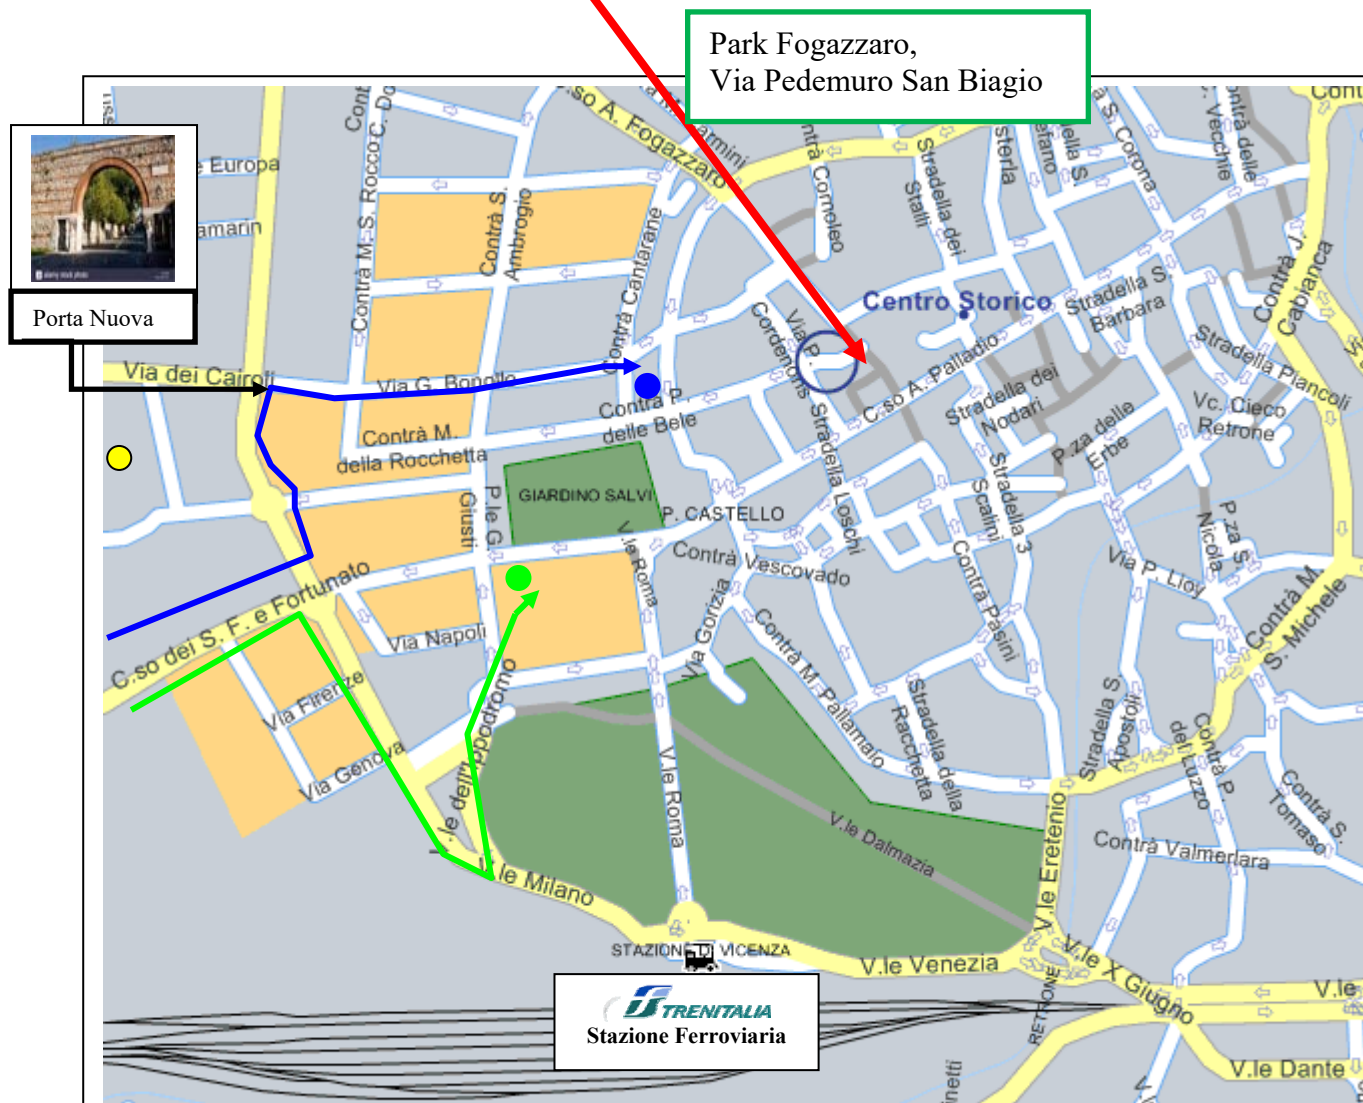

VICENZA 36100- Via Garofolino, 1 - Tel. e Fax 0444/545509 Segreteria: studiober@studiober.com

Lo Studio Dentistico dei Dottori Bernkopf si trova in Via Garofolino 1, angolo Corso Fogazzaro, zona S. Lorenzo.

Provenendo dal casello Vicenza Ovest, alla grande rotatoria subito dopo l'uscita prendere per il centro, passare il primo cavalcavia, e al secondo, senza percorrerlo tutto, svoltare a destra scendendo in direzione Centro Vicenza. Proseguire sempre dritto (Viale Verona, Viale S. Lazzaro, Viale S. Felice e Fortunato) Lungo queste vie si incontrano i tabelloni luminosi dei Park Farini, Cattaneo e Verdi . Molto vicino allo studio è il Park Verdi (**percorso Verde**) . Anche dal Cattaneo si arriva a piedi. Dal Farini c'è il bus navetta. Il più vicino è il Parcheggio Vicenza Fogazzaro, Contrada Pedemuro S. Biagio.

Il punto di massimo avvicinamento, ma con difficoltà di parcheggio, è Piazzetta del Mutilato (Ponte delle Bebe) (**Percorso blu**) .

Dalla Stazione Ferroviaria, si arriva in pochi minuti di piacevole passeggiata.